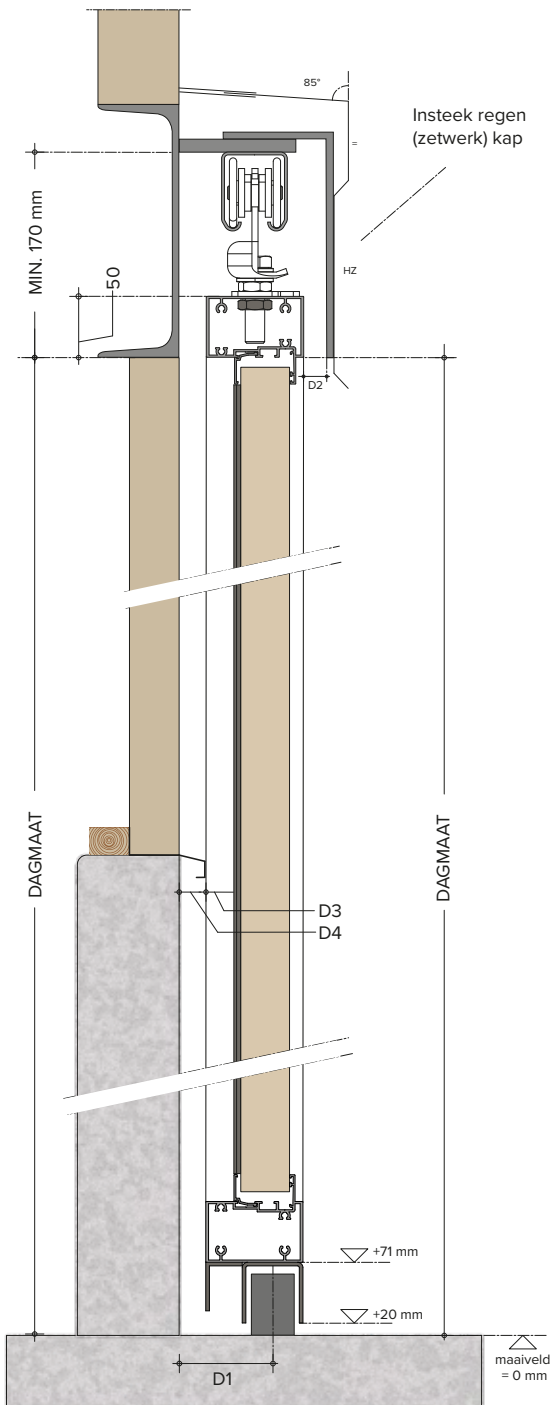

## PD 1480 Deluxe

## Afmetingen

D1	=	74 + D4 mm
D2	=	15 mm
D3	=	11 mm
D4	=	25 mm

## PD 1412 Deluxe

## Afmetingen

D1	=	95 + D4 mm
D2	=	15 mm
D3	=	63 mm
D4	=	25 mm