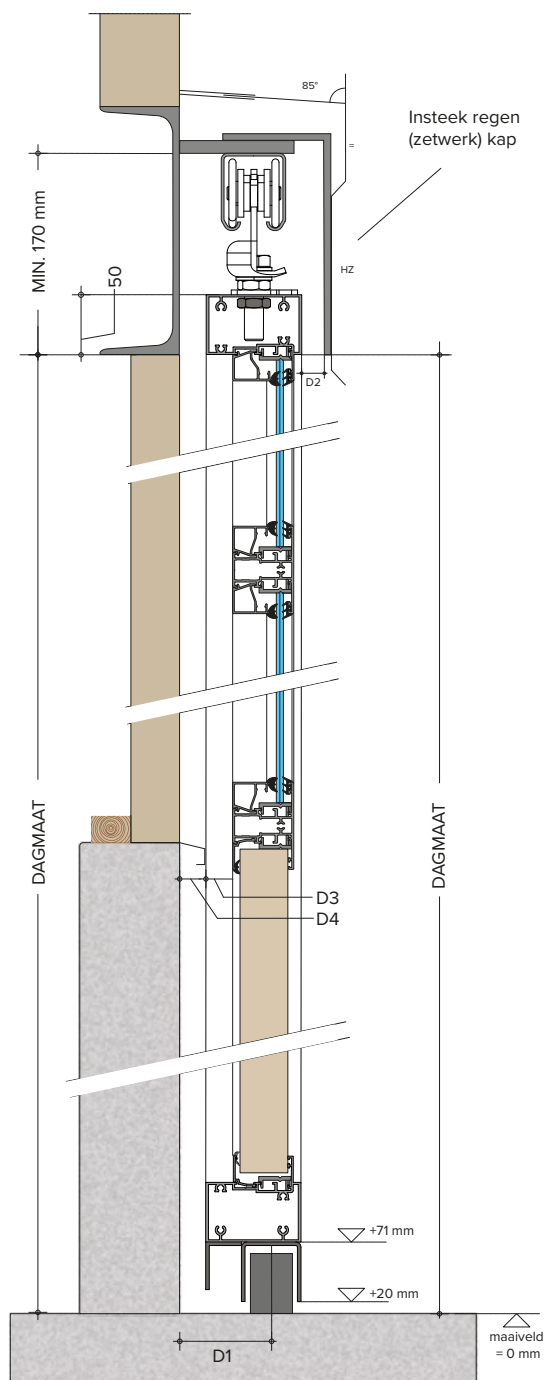

SPG 1480 Deluxe

Afmetingen

D1	=	53 + D4 mm
D2	=	30 mm
D3	=	30 mm
D4	=	Lekdorpel afstand

SPG 1412 Deluxe

Afmetingen

D1	=	93 + D4 mm
D2	=	30 mm
D3	=	63 + D4 mm
D4	=	Lekdorpel afstand

VOOR AL UW VRAGEN

 (0318) 883 030