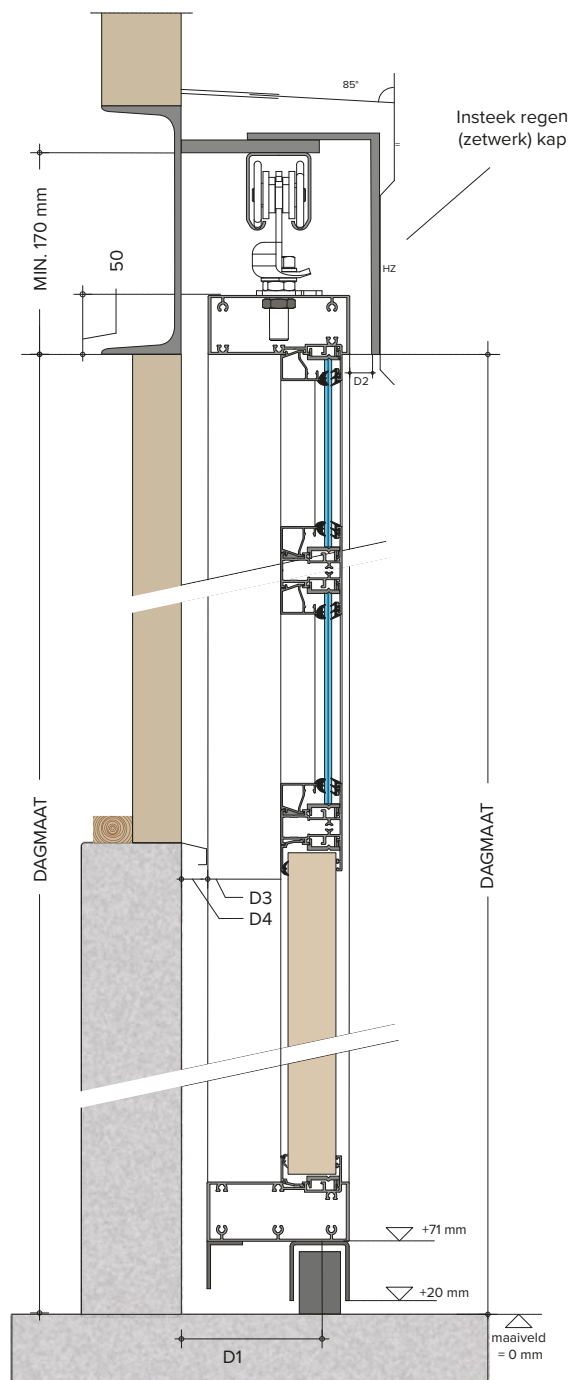

SPG 1480 Deluxe

Afmetingen

D1	=	53 + D4 mm
D2	=	30 mm
D3	=	30 mm
D4	=	Lekdorpel afstand

SPG 1412 Deluxe

Afmetingen

D1	=	93 + D4 mm
D2	=	30 mm
D3	=	63 + D4 mm
D4	=	Lekdorpel afstand

VOOR AL UW VRAGEN

 (0318) 883 030