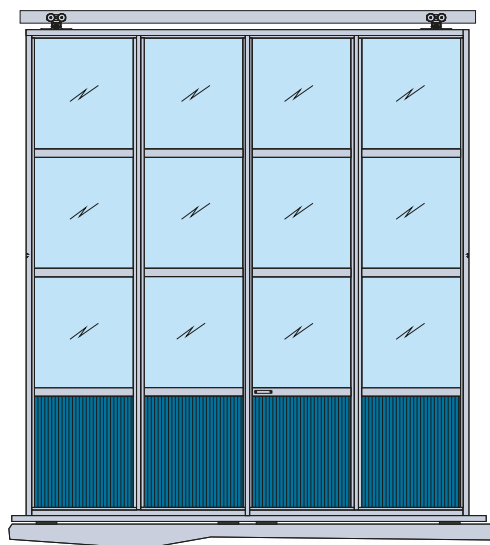

SPG 1480/1412 DELUXE

Schuif paneel glas deur

Deze volglaste deuren met paneelstrook zijn voor elke toepassing geschikt en voorzien van uitstekende isolerende eigenschappen. Daarbij laten ze veel natuurlijk licht in uw stal wat plezier geeft voor mens en dier.

Voordelen voor u

- > standaard 7mm gelaagd glas
- > stevig geschroefd koperframe
- > 40/80mm sandwich paneelstrook
- > enkel of meervleugelig uitgevoerd

Standaard afgewerkt en geleverd incl.

- > 7mm gelaagd glas
- > ROB rails, wielen & stoppers
- > ondergeleiding met bootjes
- > handgrepen opbouw
- > tochtborstels aan zijposten
- > deur assemblage
- > enkele paneelstrook onderste rij

Opties SPG deuren

- > isolatieglas 18 mm
- > elektrisch aangedreven
- > ingebouwde loopdeur
- > ingebouwd koelrooster
- > profielen met poedercoating
- > pen vergrendeling
- > verlaagde wielen
- > eigen vakverdeling (en maatvoering)
- > onderrollend uitgevoerd
- > regenkap op kleurcoating
- > glaslatten op kleur gecoat

*Ons grondprofiel:
optie onderrollend met onderprofiel,
stelbaar en voor elke deurbreedte:*

voor schuifdeur
details & opties
blz. 26 t/m 29

SPG 1480 DELUXE

SPG 1412 DELUXE