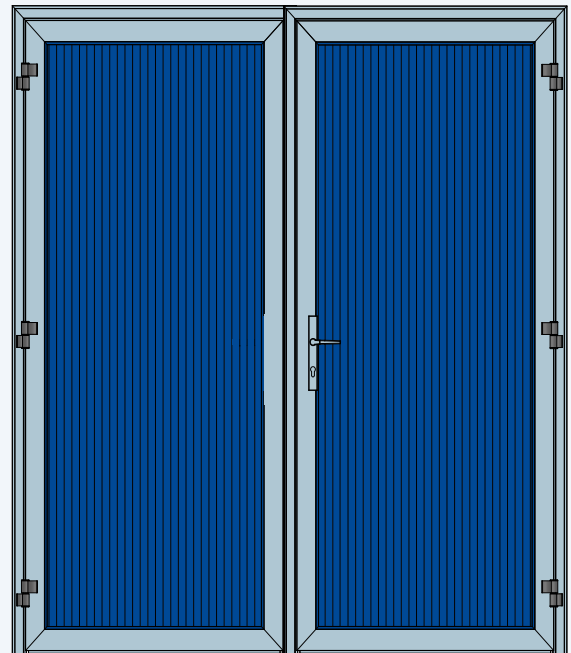

LPDK 80 KBO Dubbel Loop Paneel deur 80mm

Profiel is voorzien van een koudebrug-onderbreking. Deze deur is uitermate geschikt voor toepassingen in geïsoleerde ruimtes, zoals (aardappel)bewaarplaatsen, kantine of kantoor.

Opties LPDK 80 ISO Dubbel

- > deurdranger
- > stormketting
- > kozijn en deur op kleur
- > codeslot

LPDK 80 KBO Dubbel | 80 mm

andere RAL kleuren op aanvraag