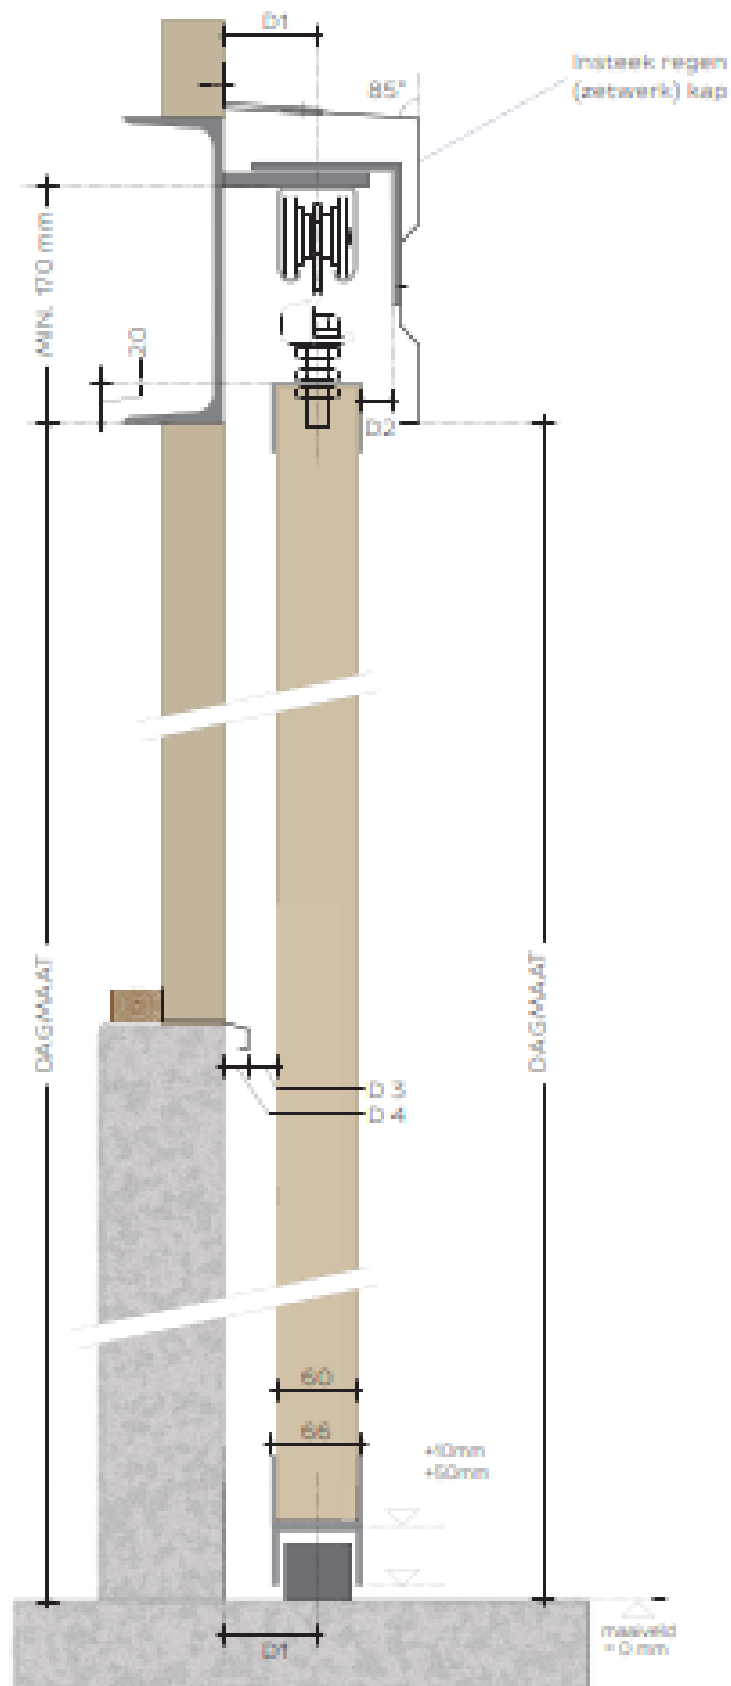

SPD 60 enkel

Afmetingen

D1	=	63 + D4 mm
D2	=	30 mm
D3	=	30mm
D4	=	Lekdorpel afstand